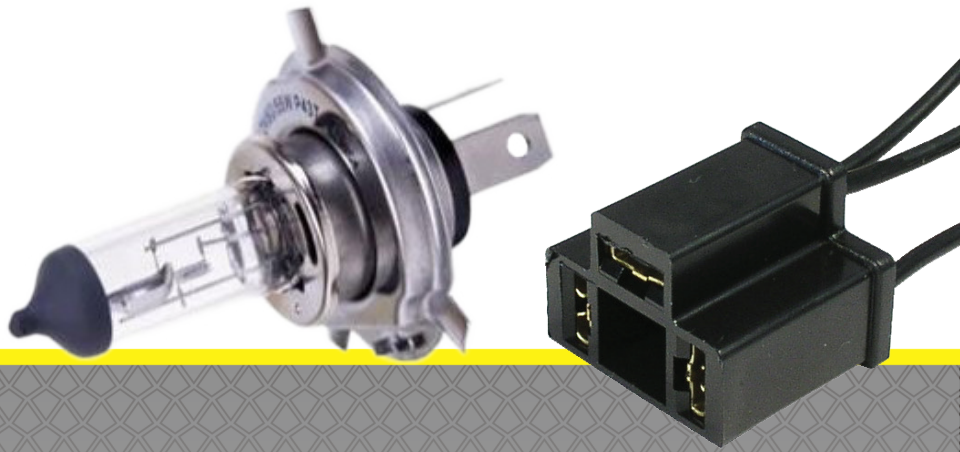

## ÉQUIVALENCE AMPOULE À FIL AMORCE

No d'ampoule	No fil amorce PICO
4000	5407-BP
4001	5409-BP
4352	5461-BP
4651	5409-BP
4652	5407-BP
6014	5407-BP
6052	5407-BP
881	5638-BP
889	5638-BP
894	5638-BP
9003	5507-11
9004	5460-BP
9005	5461-BP
9006	5462-BP
9007	5460-BP
9008 (H13)	5513-11
9012	5462-BP